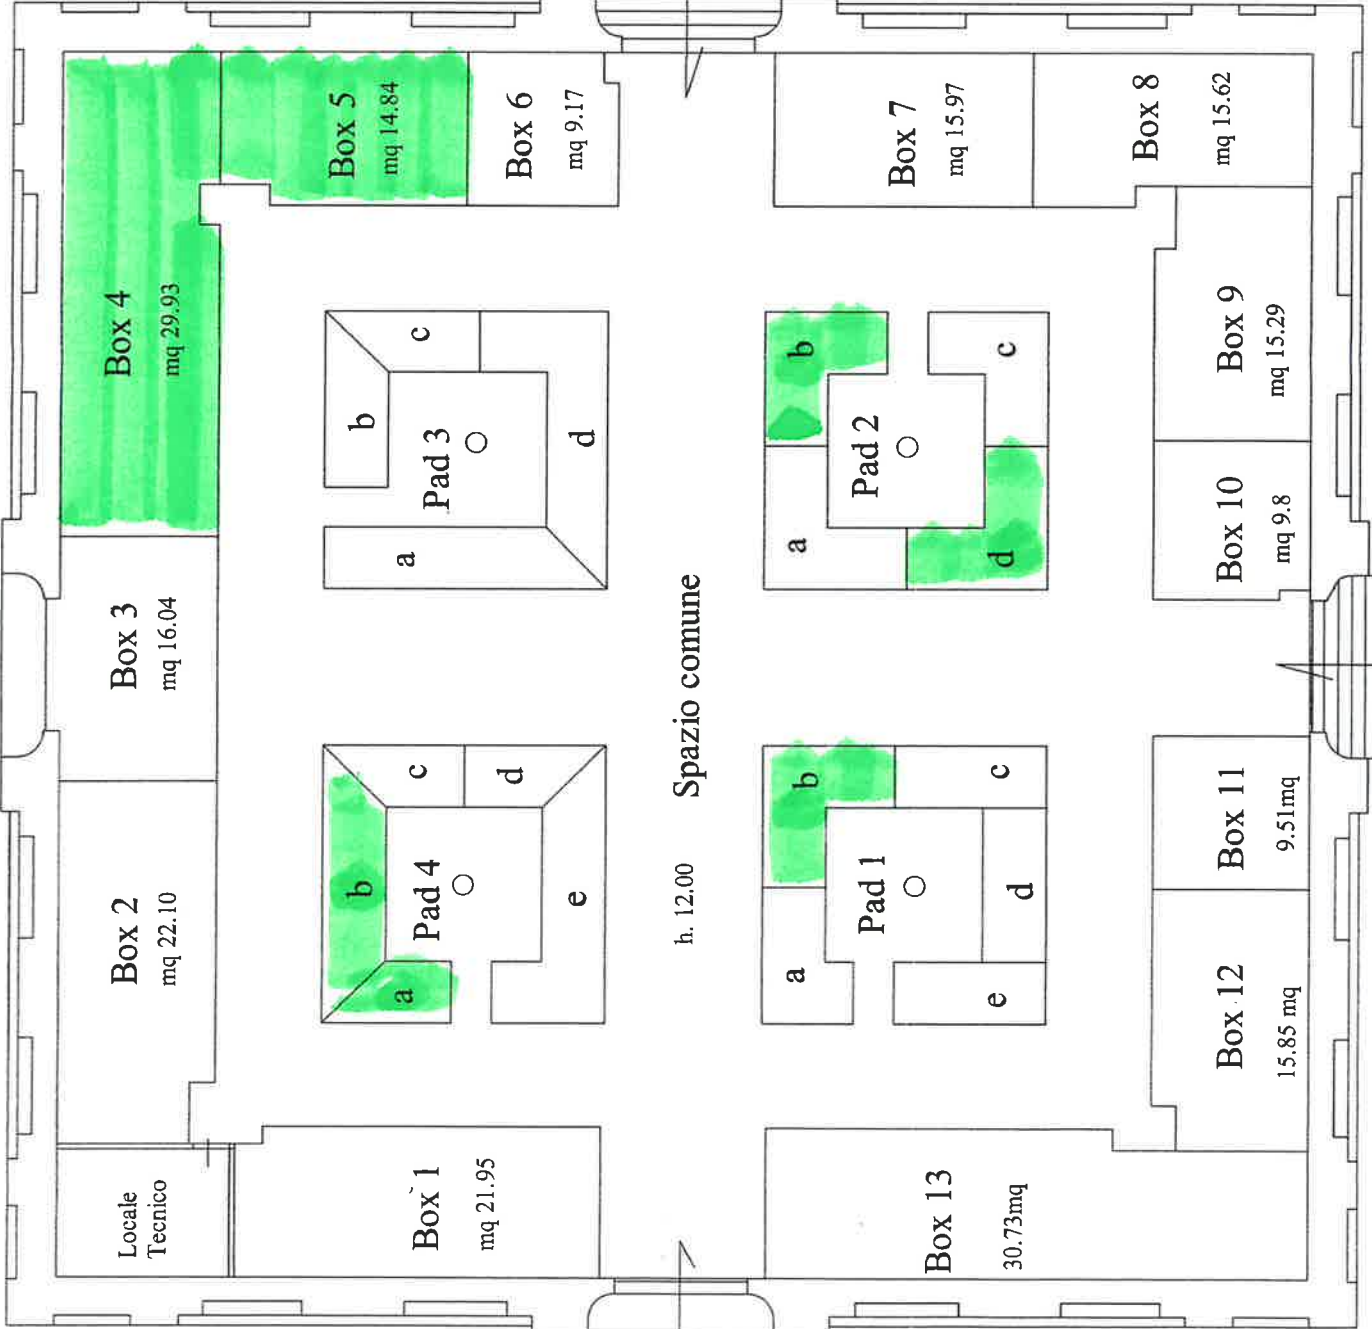

Via Andrea Doria

MERCATO ITTICO

Box assegnato N..... mq.....

Banco assegnato Pad Lett..... mq.....

posteggi/box liberi evidenziati

Via S. Leonardo

Via Duca Degli Abruzzi

Via A. Guglielmotti